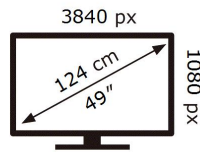

**ENERGY**

SAMSUNG

C49J890DKR

**54** kWh/1000h

2019/2013