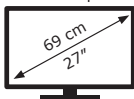

ENERG

CORSAIR

RDD0023

25 kWh/1000h

ABCDEF**G**

27 kWh/1000h

2560 px

1440 px