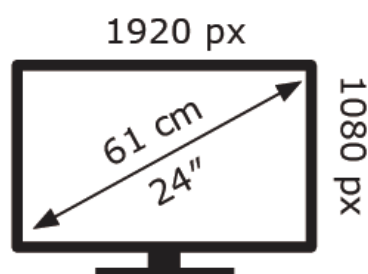

# ENERG

DELL

C2422HE

**14** kWh/1000h

2019/2013