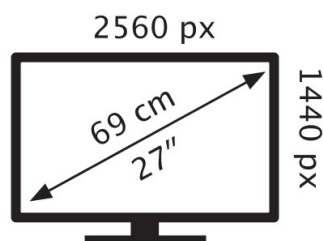

ENERG

acer

ED270U

29 kWh/1000h

2019/2013